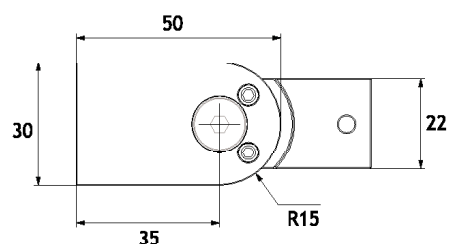

BQ15V

Terminale a vetro snodato serie Tiny 15
Consente la realizzazione di barre con qualsiasi angolo
Da utilizzare con tubo TQ15
Realizzata in fusione di lega AC41A ad alta resistenza

Glass fixing articulated shower bar end Tiny 15 series
For fixing square rods with any angle
Use with TQ15 pipe
High resistance AC41A alloy manufacturing