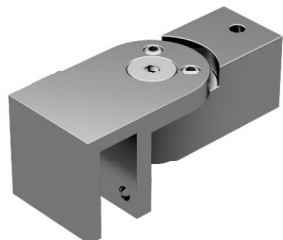

BQ15V

Terminale a vetro snodato serie Tiny 15
Consente la realizzazione di barre con qualsiasi angolo
Da utilizzare con tubo TQ15
Realizzata in fusione di lega AC41A ad alta resistenza

Glass fixing articulated shower bar end Tiny 15 series
For fixing square rods with any angle
Use with TQ15 pipe
High resistance AC41A alloy manufacturing