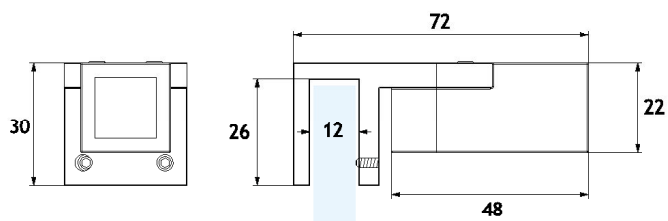

BQ15V

Terminale a vetro snodato serie Tiny 15
Consente la realizzazione di barre con qualsiasi angolo
Da utilizzare con tubo TQ15
Realizzata in fusione di lega AC41A ad alta resistenza

Glass fixing articulated shower bar end Tiny 15 series
For fixing square rods with any angle
Use with TQ15 pipe
High resistance AC41A alloy manufacturing